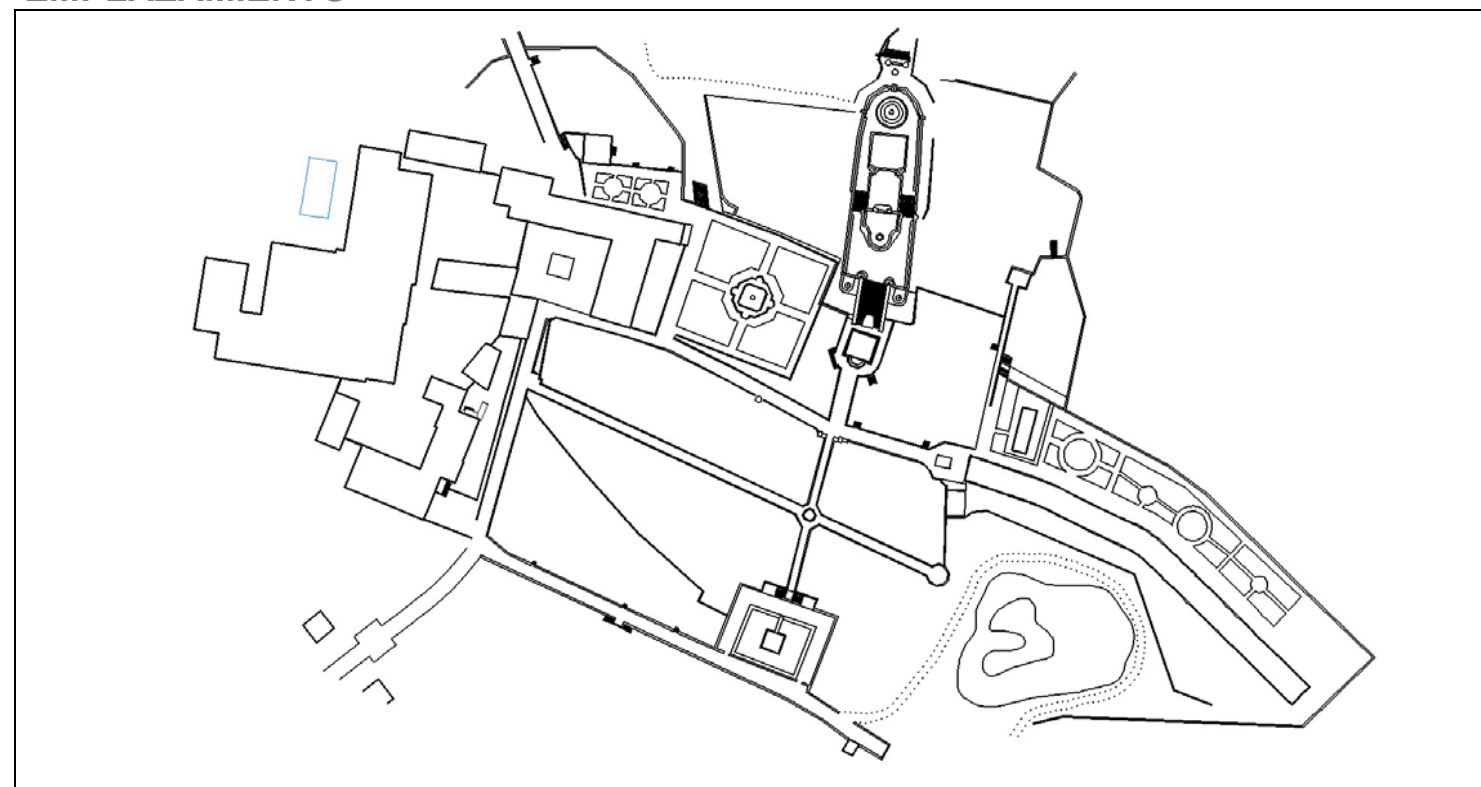

EMPLAZAMIENTO